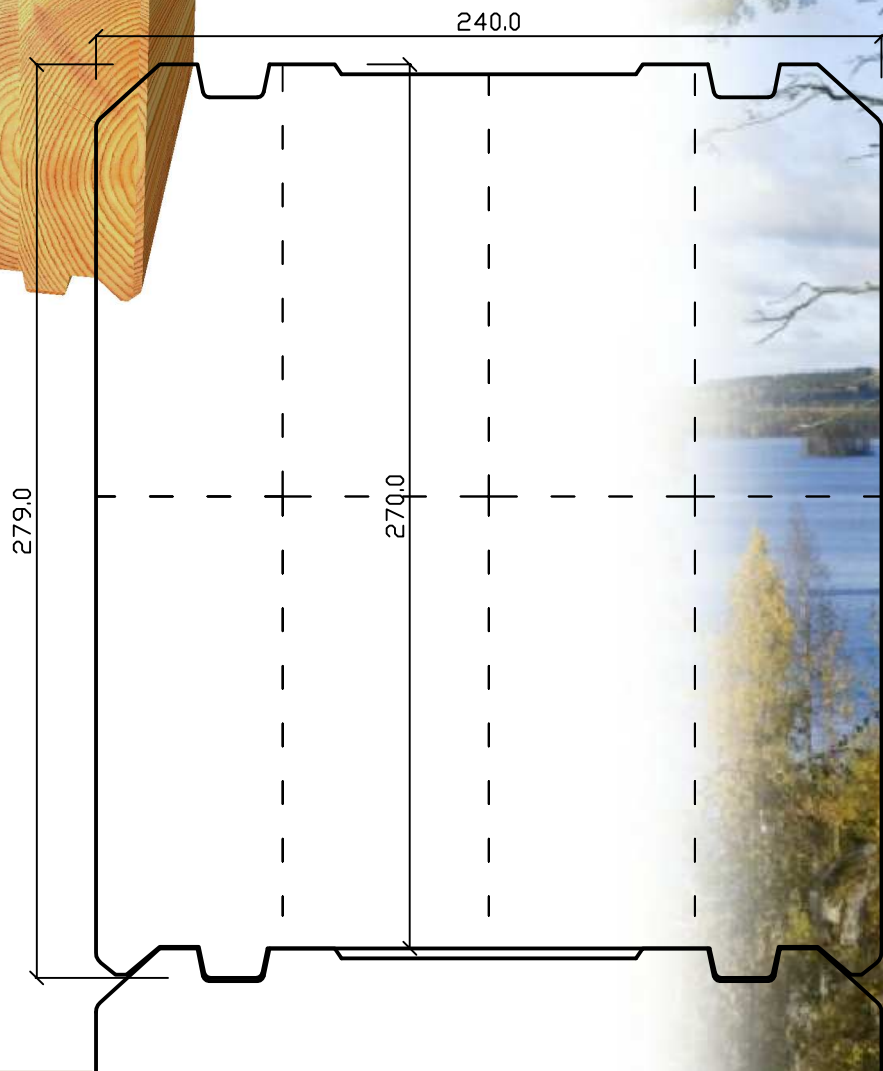

## Profile card Laminated Log 240 x 279 (270)

**Lameco LHT Oy**  
Hirsitie 1, 73200 Varpaisjärvi  
puh. (017) 775 270  
fax (017) 775 271  
[www.lamecolht.fi](http://www.lamecolht.fi)