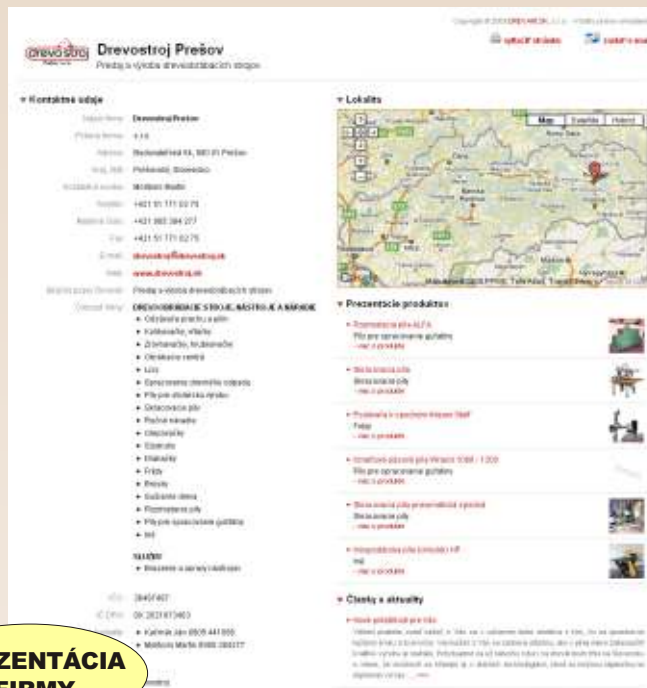

ZÁKLADNÝ UŽIVATEĽSKÝ PROGRAM

PREZENTÁCIA FIRMY

Portál DREVARI ako jeden z mála poskytuje voľne prístupnú prezentáciu firiem.

- Kompletná prezentácia užívateľov so základným programom je **dostupná iba zaregistrovaným užívateľom**
- Prezentácie s vyššími programami sú **voľne dostupné všetkým**, teda aj nezaregistrovaným návštevníkom portálu DREVARI
- Voľný prístup k firemným údajom **niekoľkonásobne zvyšuje** efektivitu prezentácie
- Ukážku tejto formy prezentácie nájdete adrese: <http://www.drevari.sk/zobraz2776>