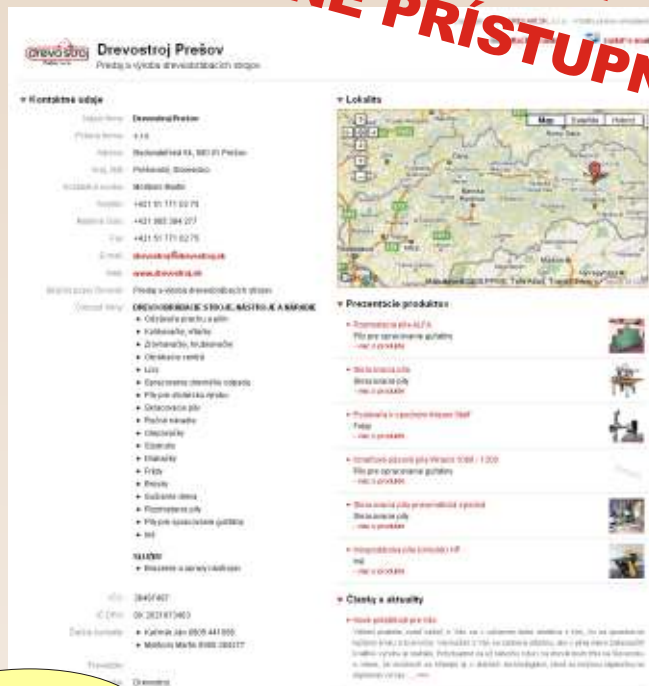

PREZENTÁCIA FIRMY

Portál DREVARI ako jeden z mála poskytuje voľne prístupnú prezentáciu firiem.

- Prezentácia užívateľov s prémiovým programom je **voľne dostupná všetkým**, teda aj nezaregistrovaným návštevníkom portálu DREVARI
- Voľný prístup k firemným údajom **niekoľkonásobne zvyšuje** efektívnosť prezentácie
- Kompletná forma prezentácie umožňuje uverejniť **všetky kontaktné a fakturačné údaje firmy**, spolu s prezentáciou výrobkov a služieb
- Ukážku plnej formy prezentácie nájdete adrese : www.drevari.sk/zobraz12

**KOMPLETNÁ
A VOĽNE PRÍSTUPNÁ**