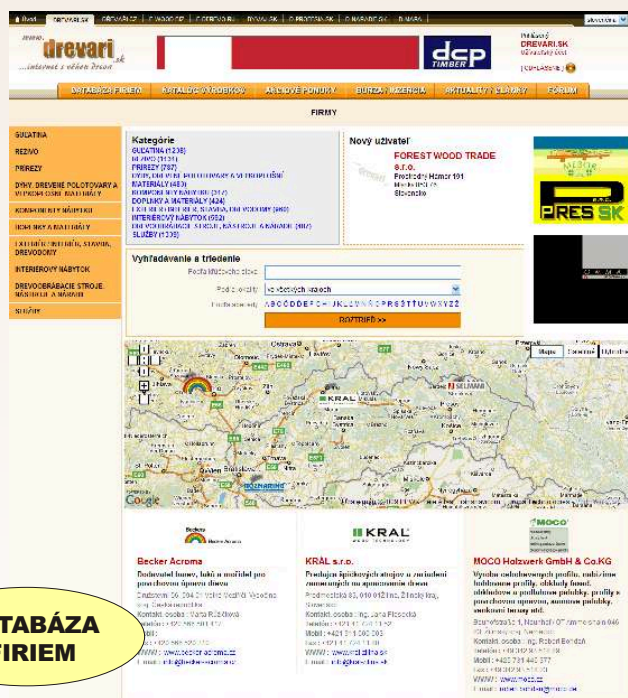

UMIESTNENIE FIRMY V DATABÁZE FIRIEM

- Prezentácie sa zobrazujú pred užívateľmi so základným a rozšíreným užívateľským programom od začiatku databázy
- Prezentácie, ktoré sú bližšie k začiatku databázy sú **ľahšie a jednoduchšie dostupné**
- Databázu firiem nájdete adrese : www.drevari.sk/firma.php?a=nc

**ZVÝHODNENÁ
POZÍCIA**